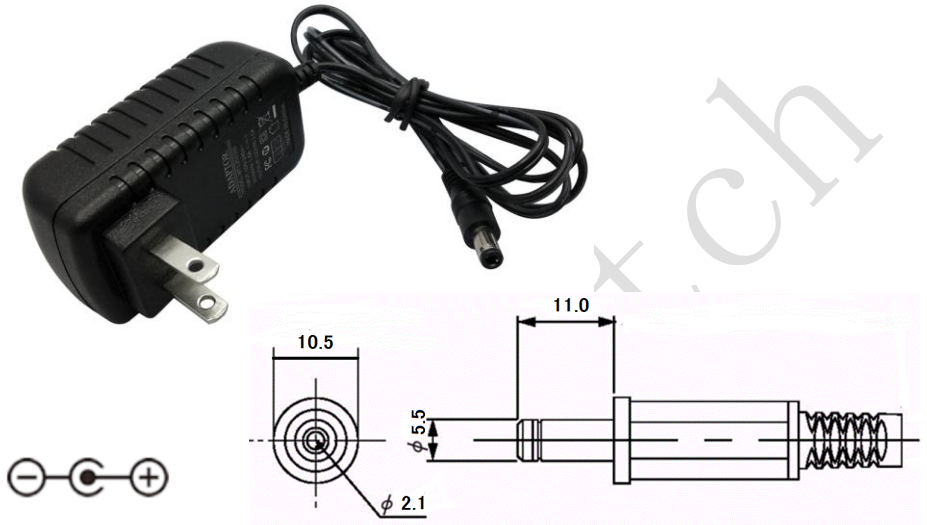

DC アダプター 12V/2A

AC-DC12-2A

【仕様】

定格入力電圧	AC100~240V
定格入力周波数	50/60Hz
定格出力電圧	DC12V
定格出力電流	2A
出力プラグ特性	センタープラス
ケーブル長	約 110cm
出力プラグ	外径 5.5ϕ (内径 2.1ϕ)*11.0mm
本体サイズ	82*43*29mm