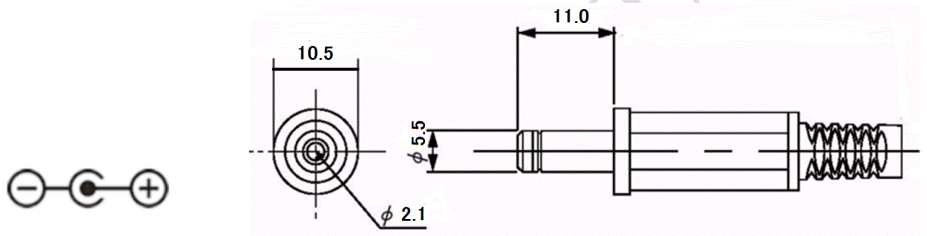

DC アダプター 12V/4A

AC-DC12-4A

【仕様】

定格入力電圧	AC100~240V
定格入力周波数	50/60Hz
定格出力電圧	DC12V
定格出力電流	4A
出力プラグ特性	センタープラス
ケーブル長	コンセントー本体間 約 110cm
	DC ジャックー本体間 約 110cm
出力プラグ	外径 5.5 ϕ (内径 2.1 ϕ)*11.0mm
本体サイズ	115*50*30mm