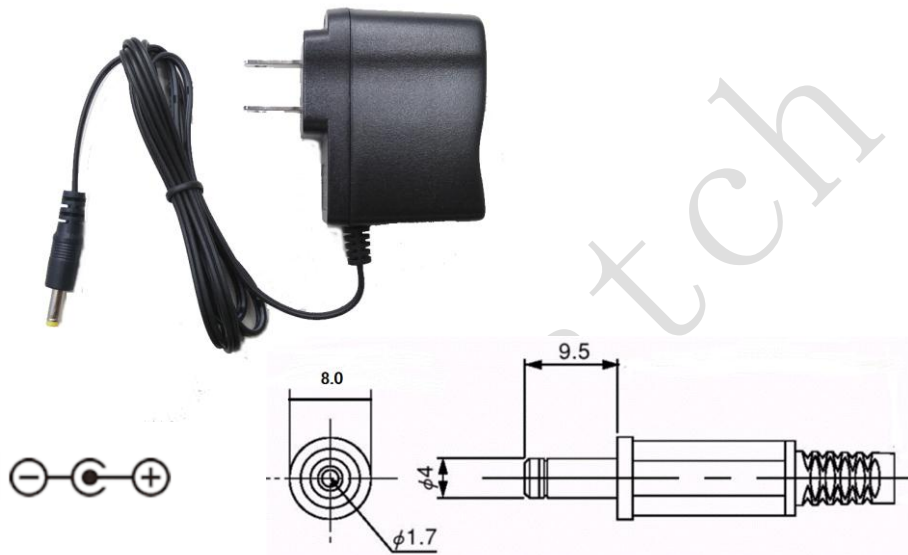

DC アダプター 5V/1A

AC-DC5-1A

【仕様】

定格入力電圧	AC100~240V
定格入力周波数	50/60Hz
定格出力電圧	DC5V
定格出力電流	1A
出力プラグ特性	センタープラス
ケーブル長	約 110cm
出力プラグ	外径 4.0φ (内径 1.7φ)*9.5mm (EIAJ-2L)
本体サイズ	55*40*23mm