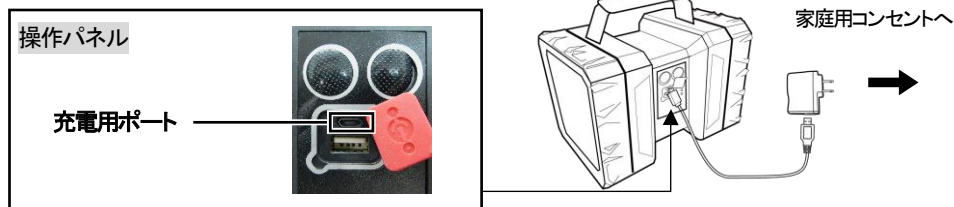

スポットライトボタン
(弱・強・点滅を切り替える)

充電用ポート

平面照射ボタン
(弱・中・強・赤青点滅を切り替える)

外部出力ポート(USB 端子)

2. 使用方法

充電する

付属の充電用ケーブルを本体の充電用ポートに接続し、USB コネクタを付属の充電器に接続すると充電が開始されます。

ライトの切り替え(弱・強・点滅)