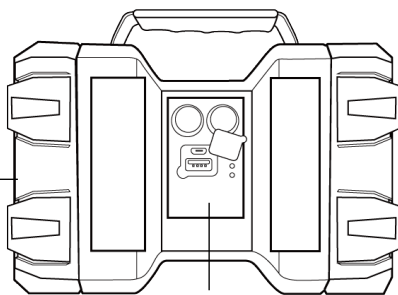

特長

- ◎大光量でイベントなどの照明としても使用できます。
- ◎スポットライト、平面照射、非常赤青点滅ができます。
- ◎USB 電源付きでモバイルバッテリーとして動作します。

1. 各部の名称

各部の名称

スポットライト

平面照射ライト

操作パネル

操作パネルについて

スポットライトボタン
(弱・強・点滅を切り替える)

充電用ポート

平面照射ボタン
(弱・中・強・赤青点滅を切り替える)

外部出力ポート(USB 端子)

2. 使用方法

充電する

付属の充電用ケーブルを本体の充電用ポートに接続し、USB コネクタを付属の充電器に接続すると充電が開始されます。

ライトの切り替え(弱・強・点滅)

スポットライト／平面照射ライトを弱・強・点滅表示ができます。

切り替えたいライトのボタンを押すたびに光が切り替わります。

4. 仕様

※仕様は予告なく変更される場合があります。

電池動作時間	約 8 時間		
LED	40W クラス スポットライト時約 500lm、平面照射時 約 1800lm		
バッテリー	リチウムイオン電池 6000mAh(充電 8 時間程度)		
外部出力	USB 端子:DC5V/0.5A、		
充電入力	DC5V/1A(充電用ケーブルにて)	防水機能	生活防水
大きさ	約 460g、約 18×10×10cm(本体部分)	材質	ABS