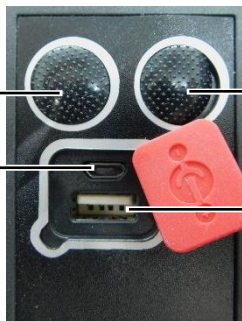

【大光量で平面、スポット、非常点滅機能付き】大型LEDライト

型番:LED-BIG-SLIGHT

ご使用前には「使用上の注意」をよく読み、ご使用ください。

使用上のご注意

- ・ 異常現象(煙、異常膨張等)が発生した場合は、販売店または弊社サポートまで連絡下さい。
- ・ 製品を分解・改造しないでください。
- ・ 異物、油滴、液体を入れないでください。火災や感電、故障の原因となります。
- ・ ライトを直視しないでください。目を傷める原因となります。
- ・ 操作パネルに水がかかったり、水中での使用など内部に水が入るような使用はしないでください。
- ・ 濡れた手でケーブルの抜き差しをしないでください。感電の恐れがあります。
- ・ ケーブルを強く引っ張ったり、本製品に強い衝撃を与えたりしないで下さい。故障の原因となります。
- ・ 不安定な場所での使用はしないでください。また、設置は確実に行ってください。落下してけがや故障の原因となることがあります。

特長

- ◎大光量でイベントなどの照明としても使用できます。
- ◎スポットライト、平面照射、非常赤青点滅ができます。
- ◎USB 電源付きでモバイルバッテリーとして動作します。

1. 各部の名称

各部の名称

スポットライト

平面照射ライト

操作パネル

操作パネルについて

スポットライトボタン
(弱・強・点滅を切り替える)

充電用ポート

平面照射ボタン
(弱・中・強・赤青点滅を切り替える)

外部出力ポート(USB 端子)

2. 使用方法

充電する

付属の充電用ケーブルを本体の充電用ポートに接続し、USB コネクタを付属の充電器に接続すると充電が開始されます。

ライトの切り替え(弱・強・点滅)

スポットライト／平面照射ライトを弱・強・点滅表示ができます。

切り替えたいライトのボタンを押すたびに光が切り替わります。

4. 仕様

※仕様は予告なく変更される場合があります。

電池動作時間	約 8 時間		
LED	40W クラス スポットライト時約 500lm、平面照射時 約 1800lm		
バッテリー	リチウムイオン電池 6000mAh(充電 8 時間程度)		
外部出力	USB 端子:DC5V/0.5A、		
充電入力	DC5V/1A(充電用ケーブルにて)	防水機能	生活防水
大きさ	約 460g、約 18×10×10cm(本体部分)	材質	ABS