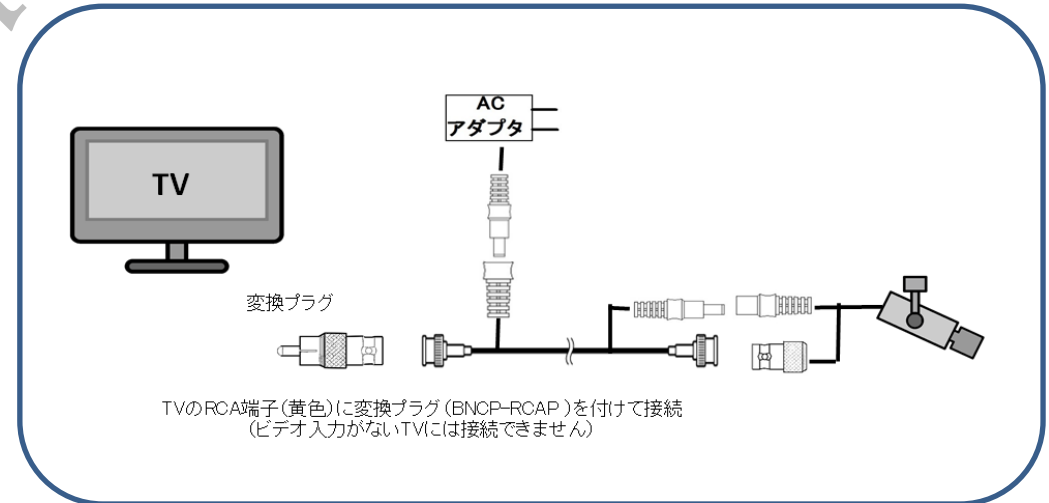

TV 接続

サポートはWEB とメールで対応しています。

support@broadwatch.jp

www.broadwatch.jp

SEC-CAM-XA-WIRE