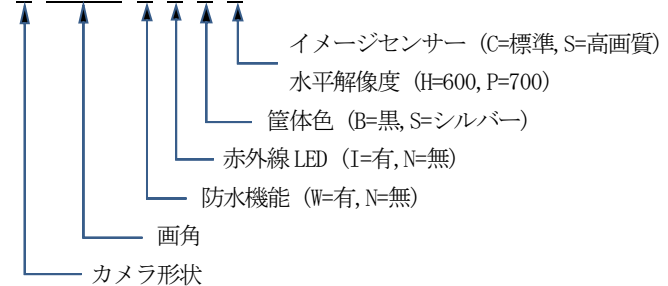

Q. 画像が写りません。

A. 下記をお確かめください。

電源をカメラに直接供給してみてください。 信号線が確実に接続されているか確認ください。

画像表示側がNTSC 信号設定になっているかどうか確認ください。

Q. 画像のピントが合わない、曇っている。

A. レンズ全面が汚れていないか確認ください。

Q. 赤外線LED が点灯しません。

A. レンズ近くの光量センサーを指で塞ぐと赤外線LED が点灯しますのでモニター上で確認ください。

【型番表記説明】

S E C-C A M-P N N N W I B C

<イメージセンサーと水平解像度>

記号 (S, H, P) は色再現性、低照度再現性等が高品質になっています。

記号	水平解像度 (TVL)	総画素数	有効画素数	センサー
C	420	27万	25万	1/3INCH CMOS
S	420	27万	25万	1/3INCH CCD
H	600	41万	38万	1/3INCH CCD
P	700	52万	48万	1/3INCH CCD