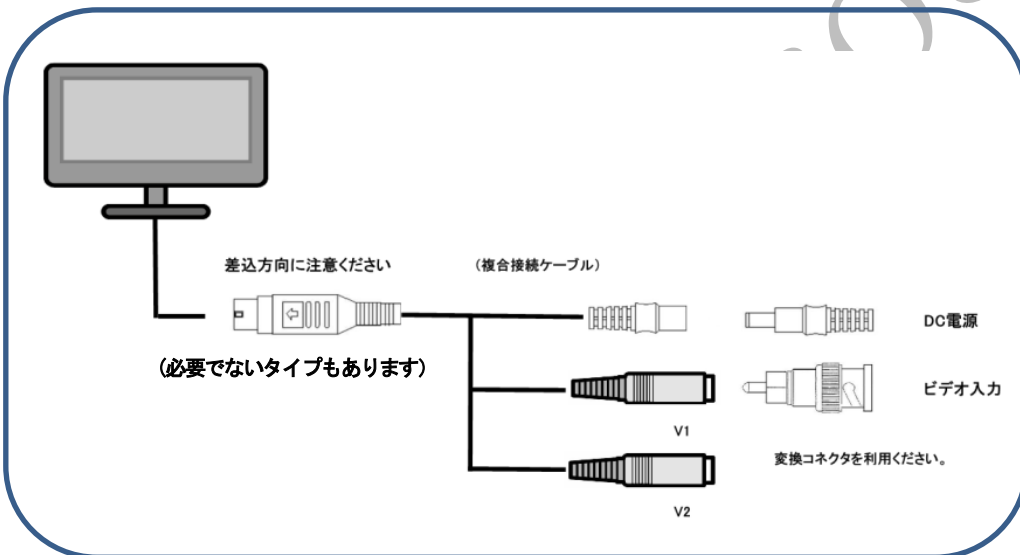

<カメラ形状一覧>

形状	タイプ	重量(g)	寸法(mm)	形状	タイプ	重量(g)	寸法(mm)
N	汎用型	240	75*65*120	P	偏光カバー	280	92φ*120
U	天井型	170	93φ*65	Z	顔認識	490	100*92*160
R	小型正方形	60	14*36*36	K	ズーム機能	275	180*60*55
S	小型細身	51	20φ*80	D	室内用	235	150*55*49
M	超小型	68	13*13*18				

【仕様】

出力信号形式	NTSC
最低照度	0LUX (赤外線 LED 対応時) 0.01LUX (赤外線非対応時)
防水機能	屋外使用可能 (防水仕様のみ)
SN 比	48dB 以上
レンズ画角	型番に表記
電源	DC12V/1A (AC アダプター使用)
ビデオ出力	1.0Vp-p, 75Ω
動作温度	-10~50℃

【付属品】

AC アダプター電源 出力 12V/1A、
固定用器具 (スタンド及びビス一式等), 本説明書

3.5 インチ、7 インチモニター接続