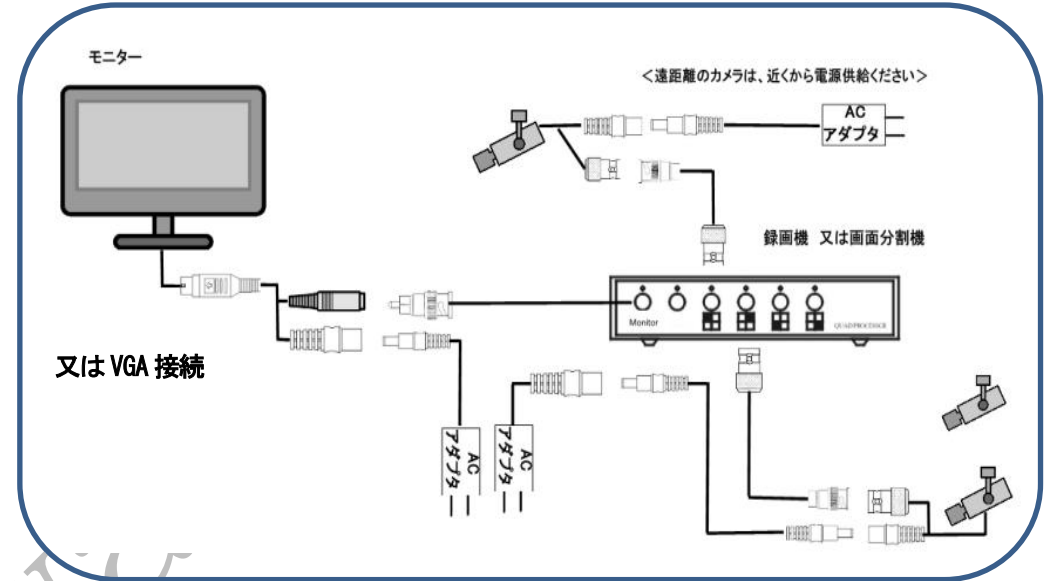

【配線距離について】

電源、信号線一体型ケーブルで長距離配線をする場合、電源線と信号線の干渉によりカメラの動作が不安定になり画像が乱れることがあります。（カメラの種類や設定環境により異なります。）

この場合電源供給をカメラの近くから行うか、信号線と電源線を分離するとカメラの信号が安定し画像の乱れが治ります。

【出力信号形式（NTSC）について】

TV、録画機、分配器等がNTSCの設定でない場合画像が正しく表示されませんので設定を変更ください。

【仕様】

出力信号形式	NTSC
最低照度	0LUX (赤外線 LED 対応時) 0.01LUX (赤外線非対応時)
防水機能	屋外使用可能 (防水仕様のみ)
SN 比	48dB 以上
レンズ画角	型番に表記
電源	DC12V/1A (AC アダプター使用)
ビデオ出力	1.0Vp-p, 75Ω
動作温度	-10~50℃

【付属品】

AC アダプター電源 出力 12V/1A、
固定用器具 (スタンド及びビス一式等), 本説明書

3.5 インチ、7 インチモニター接続

画面分割器、録画機接続

TV 接続

サポートはWEB とメールで対応しています。

support@broadwatch.jp

www.broadwatch.jp

SEC-CAM-XA-WIRE