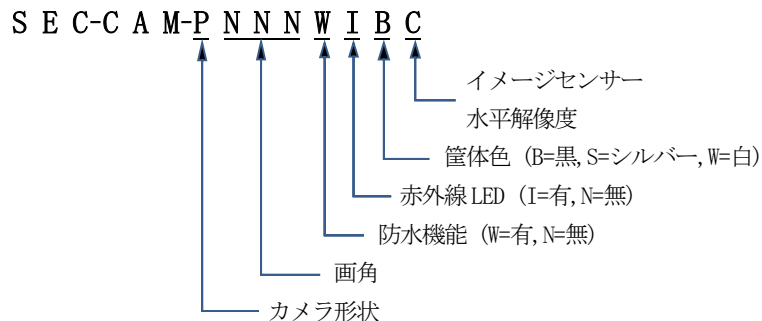

【型番表記説明】

＜イメージセンサーと水平解像度＞

記号	水平解像度(TVL)	総画素数	有効画素数	センサー
C	420	27万	25万	1/3INCH CMOS
S	420	27万	25万	1/3INCH CCD
H	600	41万	38万	1/3INCH CCD
P	700	52万	48万	1/3INCH CCD

画素数、水平解像度が高いものほど画像がきれいになりますが、センサーの種類により再現性、ダイナミックレンジ等の性能が違います。

＜画角と撮影面積＞

画角は撮影距離と撮影対角線を基準として5°程度の刻みで記載されています。
画角が広いほど広角、狭いほど望遠効果を持ちます。

＜カメラ形状＞

形状	タイプ	重量(g)	寸法(mm)	レンズマウント	電源
N	屋外型	240	75*65*120	固定	DC12V/0.4A
C	屋外小型	270	75*60*50	固定	DC12V/0.4A
E	屋内小型	56	38*28*28	固定	DC12V/0.4A
U	天井型	170	93φ*65	固定	DC12V/0.4A
R	小型正方形	60	14*36*36	固定	DC12V/0.4A
S	小型細身	51	20φ*80	固定	DC12V/0.4A
M	超小型	68	13*13*18	固定	DC12V/0.4A
P	偏光カバー	280	92φ*120	固定	DC12V/0.4A
Z	顔認識	490	100*92*160	固定	DC12V/2A
K	ズーム機能	275	180*60*55	Cマウント	DC12V/0.4A
D	室内用	235	150*55*49	Cマウント	DC12V/0.4A

【仕様】

出力信号形式	NTSC
最低照度	0LUX(赤外線LED対応時) 白黒表示 0.01LUX(赤外線非対応時) カラー表示
防水機能	屋外使用可能(防水仕様のみ)
SN比	48dB以上
レンズ画角	型番に表記
電源	DC12V/1A(ACアダプター使用)
ビデオ出力	1.0Vp-p, 75Ω
動作温度	-10~50℃

【付属品】

ACアダプター電源、固定用器具(スタンド及びビス一式等)、本説明書

サポートはメールで対応しています。 support@broadwatch.jp

www.broadwatch.jp

SEC-CAM-XA