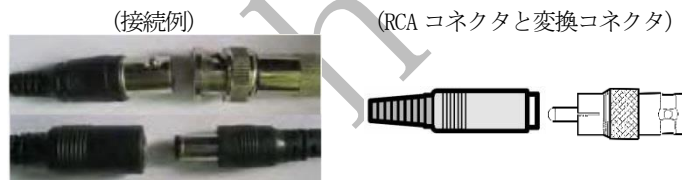

【画質について】

センサータイプにより画質性能は大きく違います。より高画質をご希望の場合は高画素、高精細、高再現性のタイプをご指定ください。また赤外線点灯時には画像是白黒表示になります。

【配線距離について】

信号伝送距離はカメラの出力性能、ケーブルの性能、周辺環境で大きく異なります。
配線距離に問題がある場合は延長アダプター付ケーブルを利用ください。

【出力信号形式 (NTSC) について】

NTSC 信号が出力されます。TV、録画機、分配器等がNTSCの設定でない場合画像が正しく表示されませんので設定を確認ください。

【設置方法】

- 1) 付属のスタンドでカメラを固定してください。
- 2) 電源を接続してください。
黒又は赤のコネクタを、付属の AC アダプターと接続して下さい。
- 3) ビデオ端子（黄色または黒色）に、BNC コネクタケーブルで TV や録画機に接続してください。

BNC コネクタケーブル 
RCA ビデオ端子には RCA 変換コネクタ（別売）を使用して、BNC コネクタ接続して下さい。

【機能】