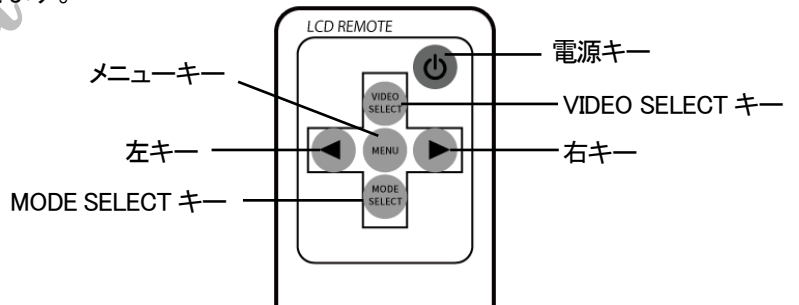

操作方法

LCDの操作ボタンおよびリモコンにより各種コントロールができます。

注)リモコンは電池シートを外してからご使用ください。

<操作方法>

(注)キーは短く押してください。(長押しでは反応しません。)

モニター	リモコン	通常時	メニュー操作
電源キー	電源キー	電源をON/OFF	
メニューキー	メニューキー	メニューを表示/非表示	戻る
左キー	左キー	音量を下げる	数値の変更
右キー	右キー	音量を上げる	項目の右移動、数値の変更、決定
上キー	なし		項目の上移動
下キー	MODE SELECT キー		項目の下移動
PC/AV2	VIDEO SELECT キー	入力信号の選択