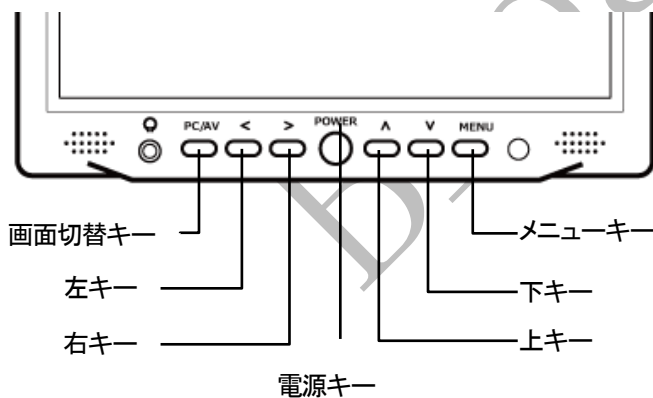

## 接続方法

- 1) ACアダプターのDCコネクタをDC入力に差し込んでください。
- 2) 電源をONにしてください。
- 3) 使用する信号線を差し込み、入力信号を選択してください。

※AV信号利用時は、AV接続ケーブルを差し込んでご使用ください。

黄色:AV1

赤色:AV2

## 操作方法

LCDの操作ボタンおよびリモコンにより各種コントロールができます。

注)リモコンは電池シートを外してからご使用ください。