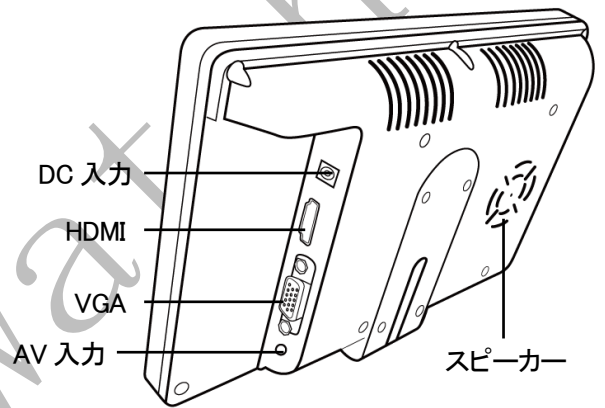

設置方法

<スタンド>

スタンドはモニターの背面または下面に取り付けることができます。

背面に取り付け

ナットを緩め、スタンドの隙間にスライドさせ、つまみを回して固定します。

下面に取り付け

ナットを緩め、スタンドの隙間にスライドさせ、つまみを回して固定します。

接続方法

1) ACアダプターのDCコネクタをDC入力に差し込んでください。
2) 電源をONにしてください。
3) 使用する信号線を差し込み、入力信号を選択してください。

※AV信号利用時は、AV接続ケーブルを差し込んでご使用ください。

黄色:AV1

赤色:AV2

操作方法

LCDの操作ボタンおよびリモコンにより各種コントロールができます。

注)リモコンは電池シートを外してからご使用ください。

<操作方法>

(注)キーは短く押してください。(長押しでは反応しません。)

モニター	リモコン	通常時	メニュー操作
電源キー	電源キー	電源をON/OFF	
メニューキー	メニューキー	メニューを表示/非表示	戻る
左キー	左キー	音量を下げる	数値の変更
右キー	右キー	音量を上げる	項目の右移動、数値の変更、決定
上キー	なし		項目の上移動
下キー	MODE SELECT キー		項目の下移動
PC/AV2	VIDEO SELECT キー	入力信号の選択