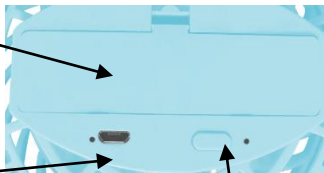

充電式クリップ、置き型兼用速度調節ファン

特徴

充電可能で速度3段階調節機能付き扇風機
クリップ固定、机上に置いて両用で使用可能
使用する前にお読み下さい。

使用上の注意。

- ・ ご使用前には「使用上の注意」をよく読み、ご使用ください。
- ・ 異常現象が発生した場合は、すぐに電源を抜いて製品サポート又は販売元まで連絡下さい。
- ・ 高温多湿や直射日光が当たる場所、車内に放置しないでください。
- ・ この機器の保証は国内に限り有効です。

機器を開けたり、製品を改造しないで下さい。

- ・ お客様による分解、修理は火災や感電、故障の原因となりますので、絶対におやめください。
- ・ 異物、油滴、洗剤、液体を内部に入れないで下さい。
  火災や感電、故障の原因となります。
- ・ 機器を落としたり、強い衝撃を与えないで下さい。
- ・ 防水仕様ではありません。

1. 充電

充電電池は交換できます

USB 電源を接続して充電ください。

速度調節ボタン