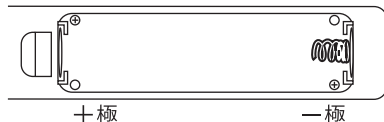

⚠ 警告

- ・ 機器を落としたり、強い衝撃を与えないでください。
- ・ 本製品は防水仕様ではありません。

⚠ 注意

- ・ 異常現象（煙、異音、においなど）が発生した場合はすぐに電源を抜いて販売店または弊社サポートまでご連絡ください。
- ・ この機器の保証は国内に限り有効です。

組み立て方法

1. 持ち手部分の裏側に電池ボックスがあります。電池ボックスの蓋を外し、充電電池を挿入してください。
※充電電池の＋極を確認して正しく入れてください。

※動作不安定の場合、＋極の電極を少し押し出してください。

充電方法

USB 電源 (別売) または USB ポートに接続して充電した後、ご使用ください

操作方法

持ち手部分をカチッと音がするまで伸ばし、ファン部分にはまったことを確認してからご使用ください。

電源ボタンを押すと風速の切替 (3段階)、LED が点灯します。

仕様

※仕様は予告なく変更する場合があります。