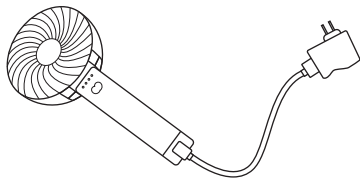

USB 充電式ミニファン

折りたたみ式でコンパクト。充電式で持ち運びに便利な小型扇風機です。

安全上のご注意

ご使用の前に、必ず「安全上のご注意」や「使用方法」をお読みの上、正しくご使用ください。

⚠ 危険

- ・ 機器を開けたり、製品を改造しないでください。
- ・ お客様による修理は火災や感電、故障の原因になりますので、絶対におやめください。
- ・ 異物、油滴、洗剤、液体を内部に入れないでください。
- ・ 高温多湿の場所、直射日光が当たる場所、車内では充電、使用、放置しないでください。

※動作不安定の場合、＋極の電極を少し押し出してください。

充電方法

USB 電源 (別売) または USB ポートに接続して充電した後、ご使用ください

操作方法

持ち手部分をカチッと音がするまで伸ばし、ファン部分にはまったことを確認してからご使用ください。

電源ボタンを押すと風速の切替 (3段階)、LED が点灯します。

仕様

※仕様は予告なく変更する場合があります。

型番	USB-FAN-CHG	出力	4.5W
電源	充電電池、1～3時間動作 (風速により変わります)	サイズ (持ち手を伸ばした状態)	約 22×11×4cm
入力	DC5V/1A、USB 電源	重量	約 135g
同梱物	本体、充電ケーブル、充電電池、本説明書		

サポート

注意事項、サポート要項はホームページをご参照ください。

ホームページ <http://www.broadwatch.jp/> メール support@broadwatch.jp