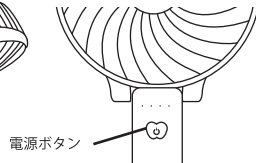

※動作不安定の場合、＋極の電極を少し押し出してください。

充電方法

USB 電源 (別売) または USB ポートに接続して充電した後、ご使用ください

操作方法

持ち手部分をカチッと音がするまで伸ばし、ファン部分にはまったことを確認してからご使用ください。

電源ボタンを押すと風速の切替 (3段階)、LED が点灯します。

仕様

※仕様は予告なく変更する場合があります。

型番	USB-FAN-CHG	出力	4.5W
電源	充電電池、1～3時間動作 (風速により変わります)	サイズ (持ち手を伸ばした状態)	約 22×11×4cm
入力	DC5V/1A、USB 電源	重量	約 135g
同梱物	本体、充電ケーブル、充電電池、本説明書		

サポート

注意事項、サポート要項はホームページをご参照ください。

ホームページ <http://www.broadwatch.jp/> メール support@broadwatch.jp