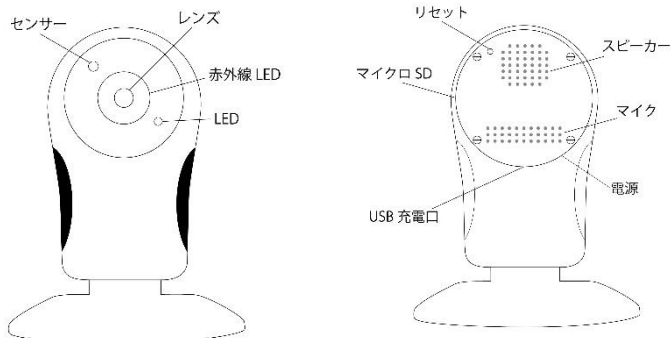

機器図

<ハードウェアの名称>

仕様

サポート端末	Windows、iPhone、iPad、Android
解像度	720P(1280*720pixel)
マイクロSD	クラス6以上、4~128GB(FAT32)
センサー	CMOS1/4 インチ
最低被写体照度	1LUX(赤外線 OFF 時)
	0LUX 赤外線 ON 時)
撮影角	80 度(対角)
焦点距離	3.6mm
撮影距離	30cm~∞
ビデオ圧縮	H.264
静止画圧縮	JPG
フレームレート	最大 15fps
音声圧縮	G.711A/U
赤外線LED	暗時自動点灯
オーディオ	スピーカー/マイク
通信周波数	2.4GHz
ワイヤレス	802.11/b/g/n
セキュリティ	WEP/WPA-PSK/WPA2-PSK
WPS	対応
パン/チルト	なし
動作環境	0~50℃、湿度 90%以下(結露無きこと)
サイズ	約 12(H)*8 φ cm(スタンド部)、約 95g
技適	取得済み
電源	5V/1A(USB 電源)