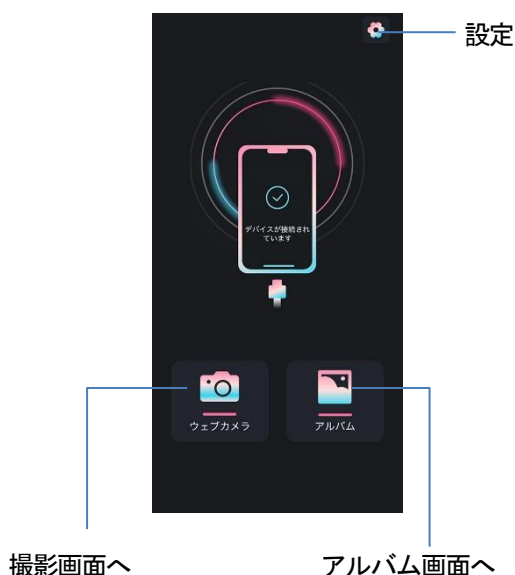

5. 操作方法

カメラの操作

<カメラを動かす>

カメラ可動ダイヤルを回すと、先端が動きます。(右図)

<写真の撮影>

スマートフォンを接続してアプリを起動させた状態で撮影ボタンを押すと、写真を撮影します。

※動画の撮影はアプリからのみ可能です。

<LEDライトの照度調節>

LEDライト照度切り替えボタンを押すと強/中/低/オフの切り替えができます。

※LEDライトの照度切り替えは機器からのみ可能です。

カメラ可動ダイヤル

アプリの操作

※アプリの画面はスマートフォンやアプリのバージョンによって異なる場合があります。

※アプリは予告なく機能変更やバージョンアップが行われます。

<アプリの起動画面>

<撮影画面>

<アルバム画面>

6. トラブルシューティング

スマートフォンに画像が映らない	スマートフォンが OTG 機能をサポートしているかご確認ください。
	また、OTG 接続がオンになっているかスマートフォンの設定からご確認ください。
	ケーブルが接触不良を起こしていないかご確認ください。(端子の汚れや差し込みが浅いなど)
	スマートフォンの充電残量が十分にあるかご確認ください。 ※本製品はスマートフォンから電力を供給します。スマートフォンの充電残量が少ない場合、正常な動作をしない場合があります。

7. 製品仕様

※仕様は予告なく変更される場合があります。

カメラヘッド径	φ 8mm	カメラケーブル長	約 1m
写真	解像度: 1440 × 1920 ピクセル (jpg)	動画	解像度: 1440 × 1920 ピクセル (mp4)
画角	約 70°	焦点距離	約 2~7cm
動作温度	本体部: 1~45°C、カメラ部: 1~80°C	レンズ	1 レンズ
電源	USB (5V)	取付け可能スマートフォンサイズ	幅約 70~100mm
本体サイズ	約 260 × 55 × 50mm	重量	約 320g