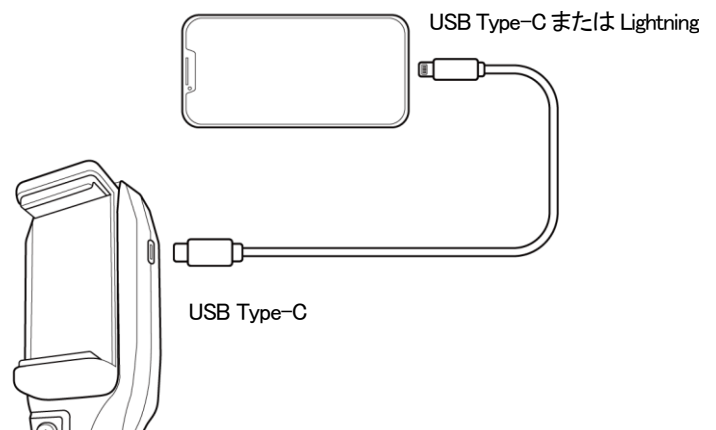

下の QR コードを読み込み、ご使用のスマートフォン種別(iOS または Andorid)を選択し、アプリをインストールします。

※Andorid スマートフォンは OTG 機能が必要です。

【推奨アプリ】 UseePlus

アプリ要件: Android 6.0 以降、iOS11.0 以降)

4. 接続方法

- 1) スマートフォンと本体を付属のケーブルで接続します。(下図)
※ケーブルは 2 種同梱されています。スマートフォンに合わせて選択してください。
- 2) アプリを起動します。

7. 製品仕様

※仕様は予告なく変更される場合があります。

カメラヘッド径	φ 8mm	カメラケーブル長	約 1m
写真	解像度: 1440 × 1920 ピクセル (jpg)	動画	解像度: 1440 × 1920 ピクセル (mp4)
画角	約 70°	焦点距離	約 2~7cm
動作温度	本体部: 1~45°C、カメラ部: 1~80°C	レンズ	1 レンズ
電源	USB (5V)	取付け可能スマートフォンサイズ	幅約 70~100mm
本体サイズ	約 260 × 55 × 50mm	重量	約 320g