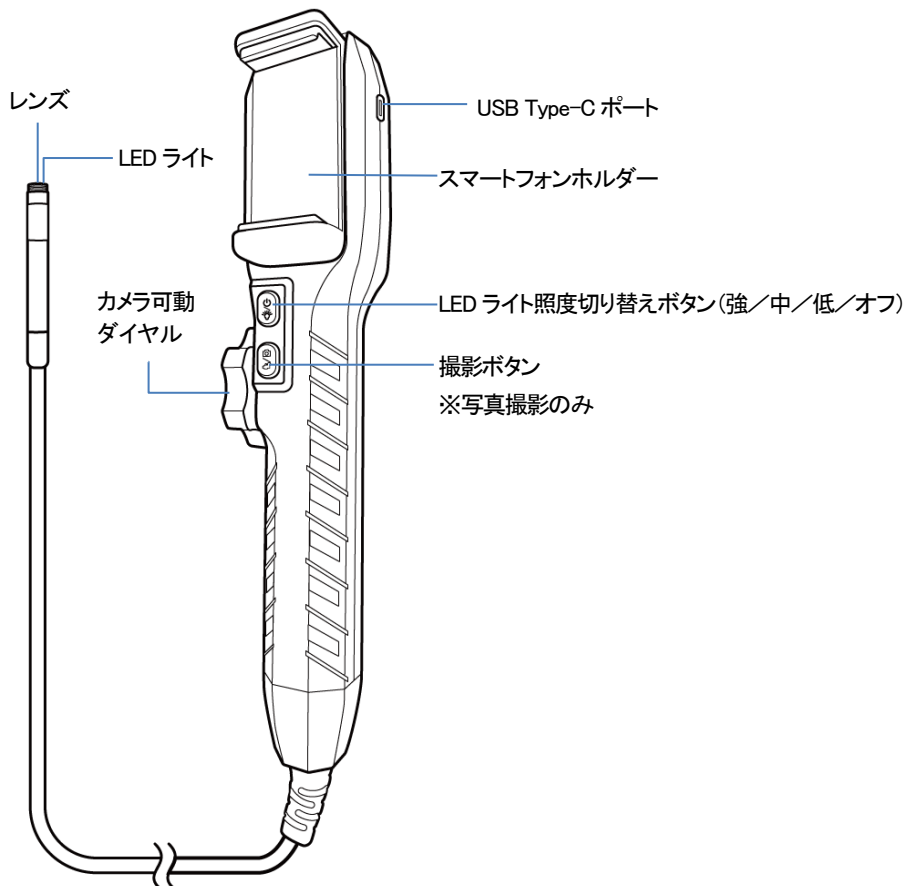

2. 各部の名称

3. アプリのインストール

本製品の操作にはアプリが必要です。スマートフォンにアプリをダウンロード・インストールしてください。

下の QR コードを読み込み、ご使用のスマートフォン種別(iOS または Andorid)を選択し、アプリをインストールします。

※Andorid スマートフォンは OTG 機能が必要です。

【推奨アプリ】 UseePlus

アプリ要件: Android 6.0 以降、iOS11.0 以降)

4. 接続方法

1) スマートフォンと本体を付属のケーブルで接続します。(下図)
  ※ケーブルは 2 種同梱されています。スマートフォンに合わせて選択してください。
2) アプリを起動します。