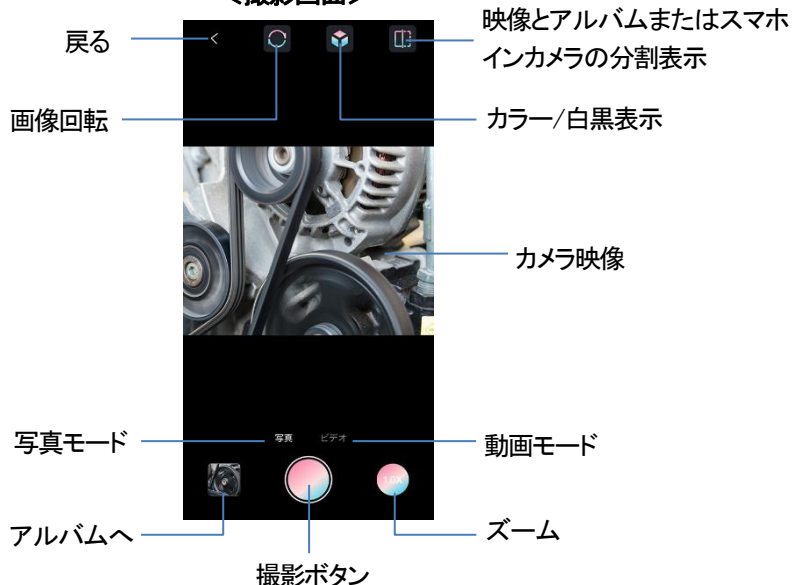

5. 操作方法

カメラの操作

<カメラを動かす>

カメラ可動ダイヤルを回すと、先端が動きます。(右図)

<写真の撮影>

スマートフォンを接続してアプリを起動させた状態で撮影ボタンを押すと、写真を撮影します。

※動画の撮影はアプリからのみ可能です。

<LEDライトの照度調節>

LEDライト照度切り替えボタンを押すと強/中/低/オフの切り替えができます。

※LEDライトの照度切り替えは機器からのみ可能です。

カメラ可動ダイヤル

アプリの操作

※アプリの画面はスマートフォンやアプリのバージョンによって異なる場合があります。

※アプリは予告なく機能変更やバージョンアップが行われます。

<アプリの起動画面>

<撮影画面>

<アルバム画面>

6. トラブルシューティング

スマートフォンに画像が映らない	スマートフォンが OTG 機能をサポートしているかご確認ください。
	また、OTG 接続がオンになっているかスマートフォンの設定からご確認ください。
	ケーブルが接触不良を起こしていないかご確認ください。(端子の汚れや差し込みが浅いなど)
	スマートフォンの充電残量が十分にあるかご確認ください。 ※本製品はスマートフォンから電力を供給します。スマートフォンの充電残量が少ない場合、正常な動作をしない場合があります。

7. 製品仕様

※仕様は予告なく変更される場合があります。

カメラヘッド径	φ 8mm	カメラケーブル長	約 1m
写真	解像度: 1440 × 1920 ピクセル (jpg)	動画	解像度: 1440 × 1920 ピクセル (mp4)
画角	約 70°	焦点距離	約 2~7cm
動作温度	本体部: 1~45°C、カメラ部: 1~80°C	レンズ	1 レンズ
電源	USB (5V)	取付け可能スマートフォンサイズ	幅約 70~100mm
本体サイズ	約 260 × 55 × 50mm	重量	約 320g