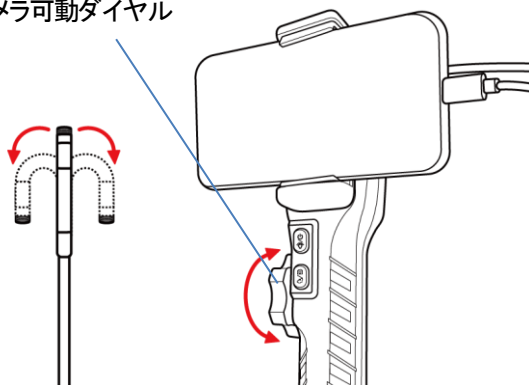

5. 操作方法

カメラの操作

<カメラを動かす>

カメラ可動ダイヤルを回すと、先端が動きます。(右図)

<写真の撮影>

スマートフォンを接続してアプリを起動させた状態で撮影ボタンを押すと、写真を撮影します。

※動画の撮影はアプリからのみ可能です。

<LEDライトの照度調節>

LEDライト照度切り替えボタンを押すと強/中/低/オフの切り替えができます。

※LEDライトの照度切り替えは機器からのみ可能です。

カメラ可動ダイヤル

アプリの操作

※アプリの画面はスマートフォンやアプリのバージョンによって異なる場合があります。

※アプリは予告なく機能変更やバージョンアップが行われます。

<アプリの起動画面>

<撮影画面>

7. 製品仕様

※仕様は予告なく変更される場合があります。

カメラヘッド径	φ 8mm	カメラケーブル長	約 1m
写真	解像度: 1440 × 1920 ピクセル (jpg)	動画	解像度: 1440 × 1920 ピクセル (mp4)
画角	約 70°	焦点距離	約 2~7cm
動作温度	本体部: 1~45°C、カメラ部: 1~80°C	レンズ	1 レンズ
電源	USB (5V)	取付け可能スマートフォンサイズ	幅約 70~100mm
本体サイズ	約 260 × 55 × 50mm	重量	約 320g