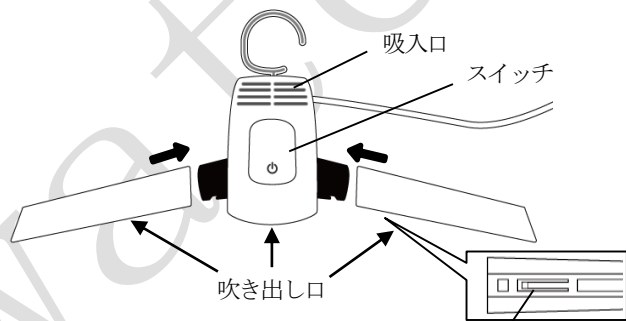

1. 機器図

<ハンガー乾燥機として>

付属のハンガー腕を差し込んでご使用ください。

<靴乾燥機として>

付属の靴用腕を差し込み、下図のように靴の中に入れてご使用ください。

ゴム栓が外れた場合は靴用腕の片方にはめ込んでください。

2. 操作方法

- ハンガー乾燥機のプラグをコンセントに差し込みます。電源を入れると青色LEDが点滅します。
- スイッチを押すと赤色LEDが点灯し、温風が出ます。再度スイッチを押すと青色LEDが点灯し、冷風が出ます。
再度スイッチを押すと電源OFFになります。