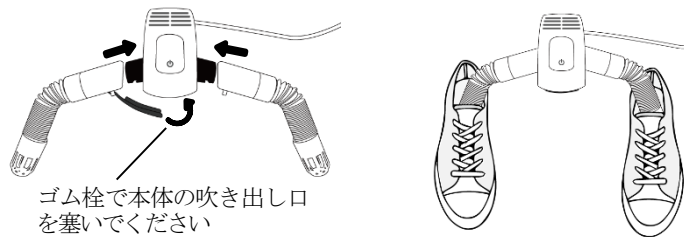

1. 機器図

<ハンガー乾燥機として>

付属のハンガー腕を差し込んでご使用ください。

<靴乾燥機として>

付属の靴用腕を差し込み、下図のように靴の中に入れてご使用ください。

ゴム栓が外れた場合は靴用腕の片方にはめ込んでください。

2. 操作方法

- ハンガー乾燥機のプラグをコンセントに差し込みます。電源を入れると青色LEDが点滅します。
- スイッチを押すと赤色LEDが点灯し、温風が出ます。再度スイッチを押すと青色LEDが点灯し、冷風が出ます。
再度スイッチを押すと電源OFFになります。

※3時間以上動作させると自動的に冷風モードになります。

3. 除菌効果について

本製品を使用することで、靴内の除菌もできます。

単位:個/cm²

一般細菌数	商品使用	商品未使用
開始時	31000	15000
3時間後	1300	15000
除去率	96%	-

<試験依頼先>株式会社 分析センター
<試験報告書 発行年月日>2019年7月25日
<試験報告書 発行番号>第19-0787号

4. 注意

- 風の吸入口、吹き出し口を塞がないで下さい。
機器内部が異常高温になり事故の原因になります。
- 機器本体に水をかけないで下さい。また、水がしたたり落ちるような衣服は、脱水又は水を絞ってからご使用下さい。
- 重量の重い衣服やガウンなどの丈の長い衣服は使用しないで下さい。