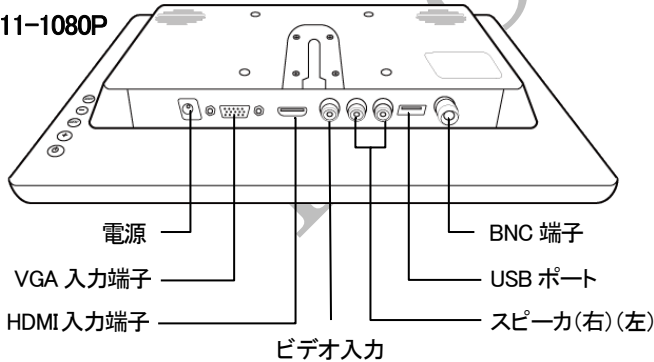

スタンドの取り付け方法

画面上の保護フィルムをはがしてご使用ください。付属のスタンド又は壁掛けスタンド(別売)で固定してください。

<付属スタンドの組み立て>

下図のようにネジを緩めてばらし、台座をはめて再びネジをしめます。

<付属スタンドの取り付け>

モニター背面のスリットにスライドさせてはめて、お好みの位置で手回しネジを回して固定します。

入力ポート

LCD-011-1080P

LCD-011-1080P-HV

操作説明

操作パネル又はリモコンで操作します。(※リモコンは LCD-011-1080P のみ付属)

リモコン

操作パネル

	リモコン	操作パネル
電源		
入力切替		“MODE”と“+”
設定		MENU
音量調整		再生中に + と -
ミュート		無し
移動		

電源と入力切替

電源を差し込み、電源ボタンで電源を ON/OFF できます。
入力切替ボタンで、使用する入力(AV、BNC、HDMI、VGA、USB)に切り替えます。

オプション

VESA スタンド、ビデオ信号ケーブル等
使用状況に合わせた各種オプション
器機を取り扱っています。

モニターの壁掛けができる「VESA スタンド」

オプション品はこちら

製品仕様 ※仕様は予告なく変更する場合があります。

LCD-011-1080P

表示	11.6 インチ TFT LCD
入力	HDMI、VGA、AUDIO、BNC、USB
出力	スピーカ
操作方法	操作パネル、リモコン
LCD 解像度	1920×1080 ピクセル
サイズ(スタンド含まず)	約 285×40×180mm、約 650g
電源	DC12V/1A
動作温度	0~50°C

LCD-011-1080P-HV

表示	11.6 インチ TFT LCD
入力	HDMI、VGA
出力	スピーカ(無)
操作方法	操作パネル
LCD 解像度	1920×1080 ピクセル
サイズ(スタンド含まず)	約 285×40×180mm、約 480g
電源	DC12V/1A
動作温度	0~50°C

【同梱品】 本体、AC アダプター電源(12V/1A)、
取扱説明書(本紙)、スタンド、HDMI ケーブル(1m)、リモコン