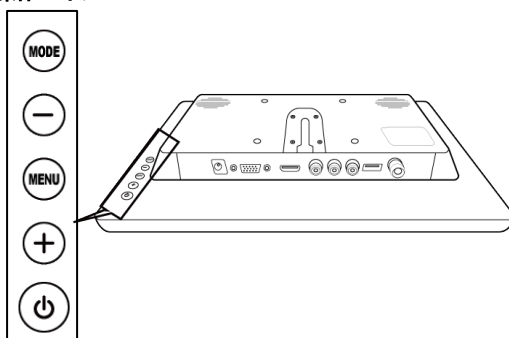

スタンドの取り付け方法

画面上の保護フィルムをはがしてご使用ください。付属のスタンド又は壁掛けスタンド(別売)で固定してください。

<付属スタンドの組み立て>

下図のようにネジを緩めてばらし、台座をはめて再びネジをしめます。

<付属スタンドの取り付け>

モニター背面のスリットにスライドさせてはめて、お好みの位置で手回しネジを回して固定します。

入力ポート

LCD-011-1080P

LCD-011-1080P-HV

操作説明

操作パネル又はリモコンで操作します。(※リモコンは LCD-011-1080P のみ付属)

リモコン

操作パネル

	リモコン	操作パネル
電源		
入力切替		“MODE”と“+”
設定		MENU
音量調整		再生中に + と -
ミュート		無し
移動		

電源と入力切替

電源を差し込み、電源ボタンで電源を ON/OFF できます。
入力切替ボタンで、使用する入力(AV、BNC、HDMI、VGA、USB)に切り替えます。