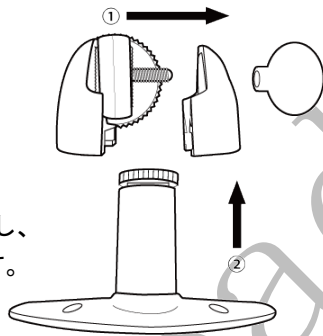

❗ 下記のような場所ではご使用にならないでください。

- 水滴がかかるような場所。(本機は防水ではありません)
- 強い振動や衝撃を受ける場所。
- 高温、湿気やほこりの多い場所。
- 油煙や湯気が直接当たる場所や熱器具、加湿器の近く。可燃性ガスのある環境。

特徴 / 型番説明

小型 LCD で 1080P 表示可能な LCD

型番	インターフェース	リモコン
LCD-011-1080P	HDMI/VGA/AV/USB	有
LCD-011-1080P-HV	HDMI/VGA	無

スタンドの取り付け方法

画面上の保護フィルムをはがしてご使用ください。付属のスタンド又は壁掛けスタンド(別売)で固定してください。

<付属スタンドの組み立て>

下図のようにネジを緩めてばらし、台座をはめて再びネジをしめます。

<付属スタンドの取り付け>

モニター背面のスリットにスライドさせてはめて、お好みの位置で手回しネジを回して固定します。

入力ポート

LCD-011-1080P

LCD-011-1080P-HV

操作説明

操作パネル又はリモコンで操作します。(※リモコンは LCD-011-1080P のみ付属)

リモコン

操作パネル

	リモコン	操作パネル
電源		
入力切替		“MODE”と“+”
設定		MENU
音量調整		再生中に + と -
ミュート		無し
移動		

電源と入力切替

電源を差し込み、電源ボタンで電源を ON/OFF できます。
入力切替ボタンで、使用する入力(AV、BNC、HDMI、VGA、USB)に切り替えます。