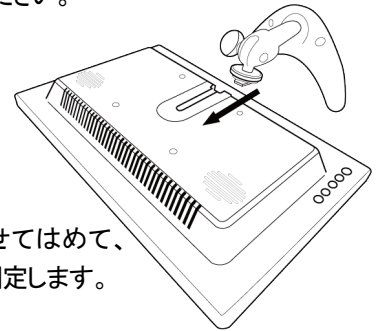

❗ 下記のような場所ではご使用にならないでください。

- 水滴がかかるような場所。(本機は防水ではありません)
- 強い振動や衝撃を受ける場所。
- 高温、湿気やほこりの多い場所。
- 油煙や湯気が直接当たる場所や熱器具、加湿器の近く。可燃性ガスのある環境。

特徴 / 型番説明

小型 LCD で 1080P 表示可能な LCD

型番	インターフェース	リモコン
LCD-011-1080P	HDMI/VGA/AV/USB	有
LCD-011-1080P-HV	HDMI/VGA	無

スタンドの取り付け方法

画面上の保護フィルムをはがしてご使用ください。付属のスタンド又は壁掛けスタンド(別売)で固定してください。

<付属スタンドの組み立て>

下図のようにネジを緩めてばらし、台座をはめて再びネジをしめます。

<付属スタンドの取り付け>

モニター背面のスリットにスライドさせてはめて、お好みの位置で手回しネジを回して固定します。

入力ポート

LCD-011-1080P

LCD-011-1080P-HV

操作説明

操作パネル又はリモコンで操作します。(※リモコンは LCD-011-1080P のみ付属)

リモコン

操作パネル

	リモコン	操作パネル
電源		
入力切替		“MODE”と“+”
設定		MENU
音量調整		再生中に + と -
ミュート		無し
移動		

電源と入力切替

電源を差し込み、電源ボタンで電源を ON/OFF できます。
入力切替ボタンで、使用する入力(AV、BNC、HDMI、VGA、USB)に切り替えます。