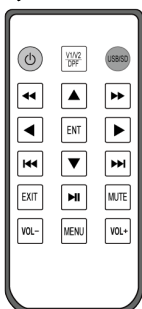

11.6INCH 1080P 画素 LCD

型番:LCD-011-1080P

⚠ 使用上の注意

- ご使用前には「使用上の注意」をよく読み、ご使用ください。
- 異常現象(煙、異音、臭い等)が発生した場合は、すぐに電源プラグを抜いて販売店又は弊社サポートまでご連絡ください。

🚫 機器を開けたり、製品を改造したりしないでください。

- お客様による分解、修理は火災や感電、故障の原因となりますので、絶対におやめください。
- 異物、油滴、液体を入れないで下さい。火災や感電、故障の原因となります。
- 不安定な場所に置くと落下してけがの原因となることがあります。

❗ 下記のような場所ではご使用にならないでください。

- 水滴がかかるような場所。(本機は防水ではありません)
- 強い振動や衝撃を受ける場所。
- 高温、湿気やほこりの多い場所。
- 油煙や湯気が直接当たる場所や熱器具、加湿器の近く。可燃性ガスのある環境。

特徴 / 型番説明

小型 LCD で 1080P 表示可能な LCD

型番	インターフェース	リモコン
LCD-011-1080P	HDMI/VGA/AV/USB	有
LCD-011-1080P-HV	HDMI/VGA	無

スタンドの取り付け方法

画面上の保護フィルムをはがしてご使用ください。付属のスタンド又は壁掛けスタンド(別売)で固定してください。

<付属スタンドの組み立て>

下図のようにネジを緩めてばらし、台座をはめて再びネジをしめます。

<付属スタンドの取り付け>

モニター背面のスリットにスライドさせてはめて、お好みの位置で手回しネジを回して固定します。

入力ポート

LCD-011-1080P

LCD-011-1080P-HV

操作説明

操作パネル又はリモコンで操作します。(※リモコンは LCD-011-1080P のみ付属)

リモコン

操作パネル

	リモコン	操作パネル
電源		
入力切替		“MODE”と“+”
設定		MENU
音量調整		再生中に + と -
ミュート		無し
移動		

電源と入力切替

電源を差し込み、電源ボタンで電源を ON/OFF できます。
入力切替ボタンで、使用する入力(AV、BNC、HDMI、VGA、USB)に切り替えます。