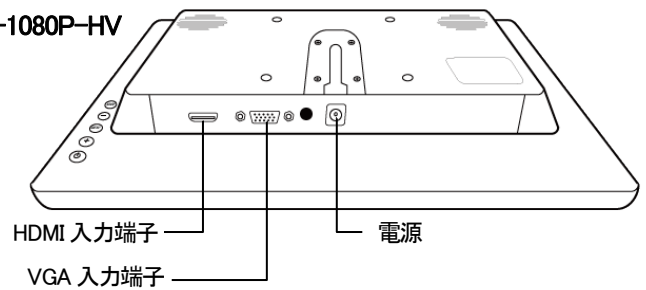

❗ 下記のような場所ではご使用にならないでください。

- 水滴がかかるような場所。(本機は防水ではありません)
- 強い振動や衝撃を受ける場所。
- 高温、湿気やほこりの多い場所。
- 油煙や湯気が直接当たる場所や熱器具、加湿器の近く。可燃性ガスのある環境。

特徴 / 型番説明

小型 LCD で 1080P 表示可能な LCD

型番	インターフェース	リモコン
LCD-011-1080P	HDMI/VGA/AV/USB	有
LCD-011-1080P-HV	HDMI/VGA	無

スタンドの取り付け方法

画面上の保護フィルムをはがしてご使用ください。付属のスタンド又は壁掛けスタンド(別売)で固定してください。

<付属スタンドの組み立て>

下図のようにネジを緩めてばらし、台座をはめて再びネジをしめます。

<付属スタンドの取り付け>

モニター背面のスリットにスライドさせてはめて、お好みの位置で手回しネジを回して固定します。

入力ポート

LCD-011-1080P

LCD-011-1080P-HV

操作説明

操作パネル又はリモコンで操作します。(※リモコンは LCD-011-1080P のみ付属)

リモコン

操作パネル

	リモコン	操作パネル
電源		
入力切替		“MODE”と“+”
設定		MENU
音量調整		再生中に + と -
ミュート		無し
移動		

電源と入力切替

電源を差し込み、電源ボタンで電源を ON/OFF できます。
入力切替ボタンで、使用する入力(AV、BNC、HDMI、VGA、USB)に切り替えます。

オプション

VESA スタンド、ビデオ信号ケーブル等
使用状況に合わせた各種オプション
器機を取り扱っています。

モニターの壁掛けができる「VESA スタンド」

オプション品はこちら

製品仕様 ※仕様は予告なく変更する場合があります。

LCD-011-1080P

表示	11.6 インチ TFT LCD
入力	HDMI、VGA、AUDIO、BNC、USB
出力	スピーカ
操作方法	操作パネル、リモコン
LCD 解像度	1920×1080 ピクセル
サイズ(スタンド含まず)	約 285×40×180mm、約 650g
電源	DC12V/1A
動作温度	0~50°C