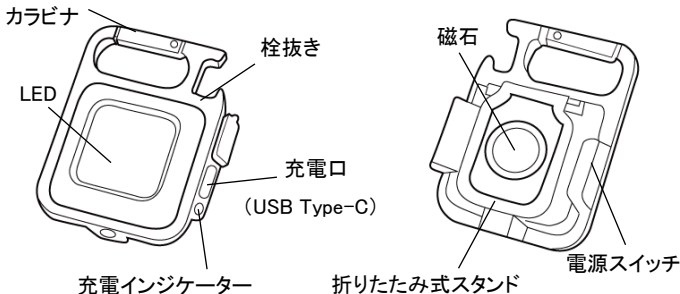

小型防水携帯 LED(キーホルダー型)

型番 LED-HANDY

はじめに

お買い上げいただき、誠にありがとうございました。
本書をよくお読みの上、正しくご使用ください。

■本製品の特長

- キーホルダーにもなる小型の防水携帯 LED。(IPX5 相当)
- 照射面白熱電球80W クラスの明るさ。4 種の点灯モード。
- 様々な設置、取り付けが可能。
- 充電電池使用で高輝度点灯で連続約4時間点灯。

注意

- LED 光を直接見ないでください。
- 充電しながら使用しないでください。
- 満充電の状態を電源をさしたままにしないでください。
- お子様の手の届かないところに保管し、お子様が使用する場合は保護者監視のもとでご使用ください。
- 本商品は防水ですが、カバー部分を閉めてご使用ください。

充電

- ・本商品のご使用前には充電が必要です。
- ・付属の USB ケーブルを USB 電源に接続し、充電してください。
- ・充電中は充電インジケーターが赤色に点灯し、充電が完了すると緑色に変わります。

製品仕様

仕様は予告なく変更になる場合があります。

LED 光量	約 500lm	バッテリー	500mA/3.7V
筐体材質	アルミニウム	大きさ	約 60x45x20mm、約 40g
防水	IPX5 相当	入力電圧	5.0V/1A (USB type-C)

同梱物: 本体、USB 充電ケーブル

機器図

使用方法

電源スイッチの押下で4つの点灯モードが選べます。

〈短く押すごとに切替〉 中光モード／弱光モード／点滅モード

〈長押し〉 強モード

サポート

保証書