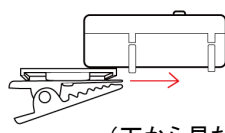

5) 設定

カメラの Wi-Fi パスワードと SSID の変更ができます。変更後はカメラを再起動させてください。

パスワードを忘れた場合や工場出荷状態に戻したい場合は、カメラのリセットを行ってください。

<カメラのリセット方法>

- ① クリップの先などでカメラのリセット孔を、カメラの LED が点滅するまで長押しします。
- ② その後カメラを再起動するとリセットが完了します。

6) 付属品の装着方法

<回転式クリップ>

ゴムバンド部分にクリップの台座を通して固定します。

(下から見た図)