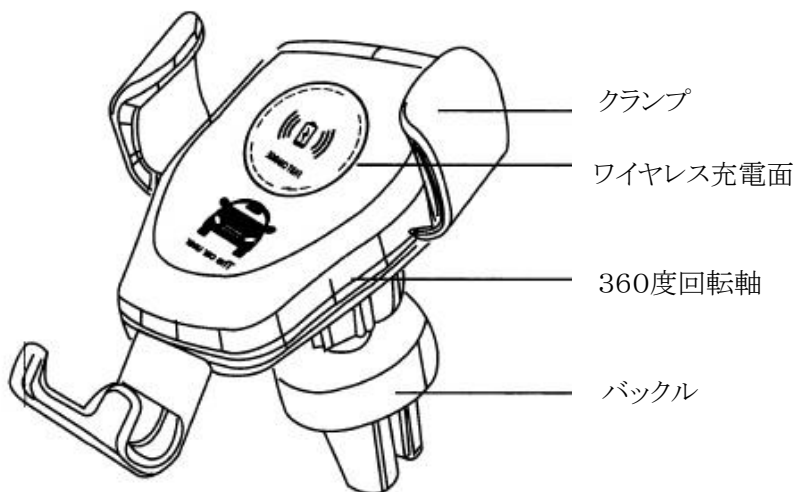

- (注意) Qiワイヤレス充電規格のスマートフォンでのみ使用できます。
車のUSB電源か、カーシガー電源に装着したUSB電源を使用下さい。
- (特徴) エアコンの吹出し口に装着可能し、スマホの重量でスマホを固定します。

使用方法

- <設置> バックルをエアコン吹き出し口に挟んで装着下さい。
バックルと本体を図の様に接続下さい。
USBケーブルで本体と車のUSB電源を接続下さい。
(側面の赤 LED 点灯)

- <充電> スマホを上から滑らせるように置くと、スマホの自重で下の台が下がり、左右のクランプがスマホをホールドします。
(側面の青 LED 点灯)

仕様

仕様は予告なく変更する場合があります。

モデルNO	QIWIRED-CAR-CHG
定格	15W (5V/3A)
材質	ABS
サイズ	約9(W) * 10(H) * 6(D) cm, 約80g

同梱物 ・ ・ 本製品、USBケーブル、本説明書

サポート