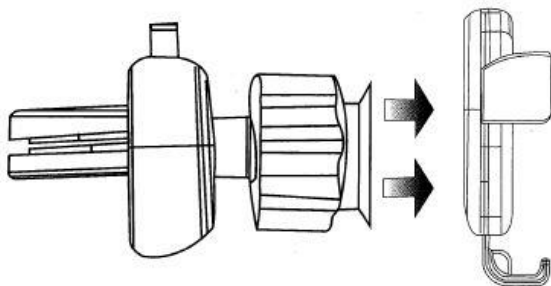

- (注意) Qiワイヤレス充電規格のスマートフォンでのみ使用できます。
車のUSB電源か、カーシガー電源に装着したUSB電源を使用下さい。
- (特徴) エアコンの吹出し口に装着可能し、スマホの重量でスマホを固定します。

使用方法

- <設置> バックルをエアコン吹き出し口に挟んで装着下さい。
バックルと本体を図の様に接続下さい。
USBケーブルで本体と車のUSB電源を接続下さい。
(側面の赤 LED 点灯)

- <充電> スマホを上から滑らせるように置くと、スマホの自重で下の台が下がり、左右のクランプがスマホをホールドします。
(側面の青 LED 点灯)

仕様

仕様は予告なく変更する場合があります。

モデルNO	QIWIRED-CAR-CHG
定格	15W (5V/3A)
材質	ABS
サイズ	約9(W) * 10(H) * 6(D) cm, 約80g

同梱物 ・ ・ 本製品、USBケーブル、本説明書

サポート