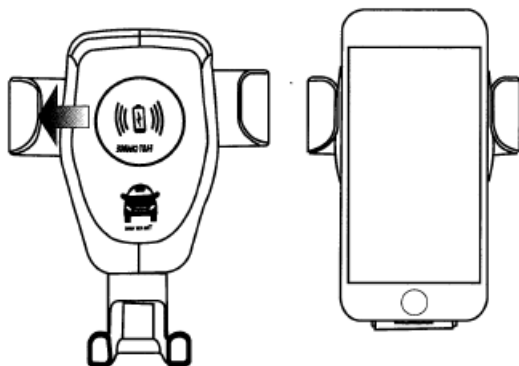

- (注意) Qiワイヤレス充電規格のスマートフォンでのみ使用できます。
車のUSB電源か、カーシガー電源に装着したUSB電源を使用下さい。
- (特徴) エアコンの吹出し口に装着可能し、スマホの重量でスマホを固定します。

使用方法

- <設置> バックルをエアコン吹き出し口に挟んで装着下さい。
バックルと本体を図の様に接続下さい。
USBケーブルで本体と車のUSB電源を接続下さい。
(側面の赤 LED 点灯)

- <充電> スマホを上から滑らせるように置くと、スマホの自重で下の台が下がり、左右のクランプがスマホをホールドします。
(側面の青 LED 点灯)

仕様

仕様は予告なく変更する場合があります。

モデルNO	QIWIRED-CAR-CHG
定格	15W (5V/3A)
材質	ABS
サイズ	約9(W) * 10(H) * 6(D) cm, 約80g

同梱物 ・ ・ 本製品、USBケーブル、本説明書

サポート