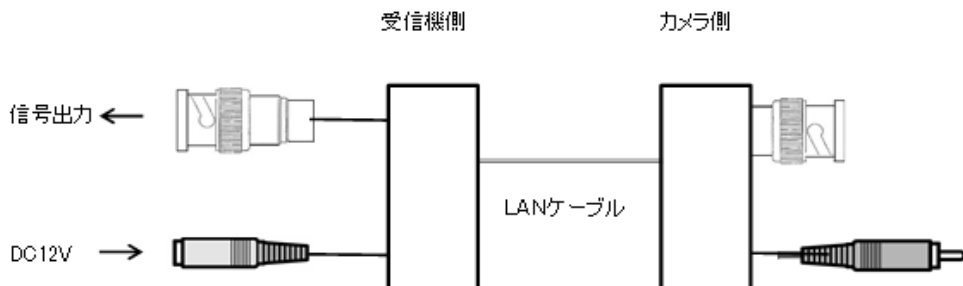

## 【特徴】

カテゴリ5以上のLANケーブルを使用するビデオ信号延長アダプターです。  
電源（DC12V）も同時伝送します。

## 【使用方法】

図の様に接続ください。

ケーブルはカテゴリ5以上のケーブルであれば、使用できます。

100m以上で使用の場合はカテゴリ6のケーブルでご使用ください。