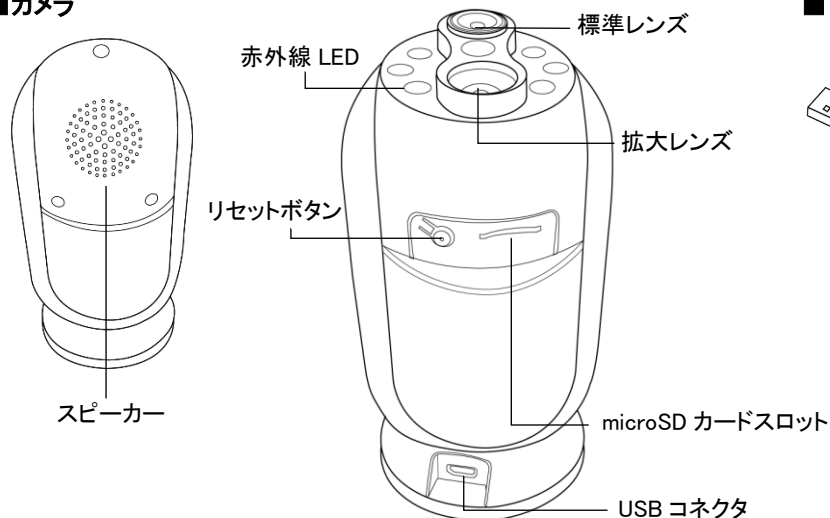

各種の名称

■カメラ

■同梱物

(注)MicroSD カードは使用前に FAT 形式で初期化してください。

64GB 以上のカードは各種アプリを使用して初期化してください。(例 Fat32Formatter)

設置方法

固定設置する場合は、取付台をご使用ください。

ご使用前の準備