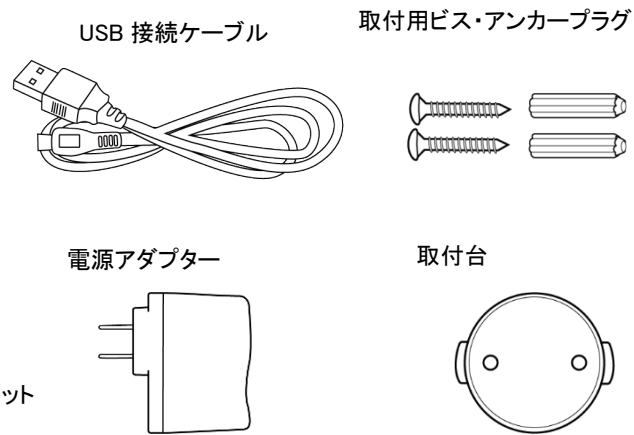

(注)MicroSD カードは使用前に FAT 形式で初期化してください。

64GB 以上のカードは各種アプリを使用して初期化してください。(例 Fat32Formatter)