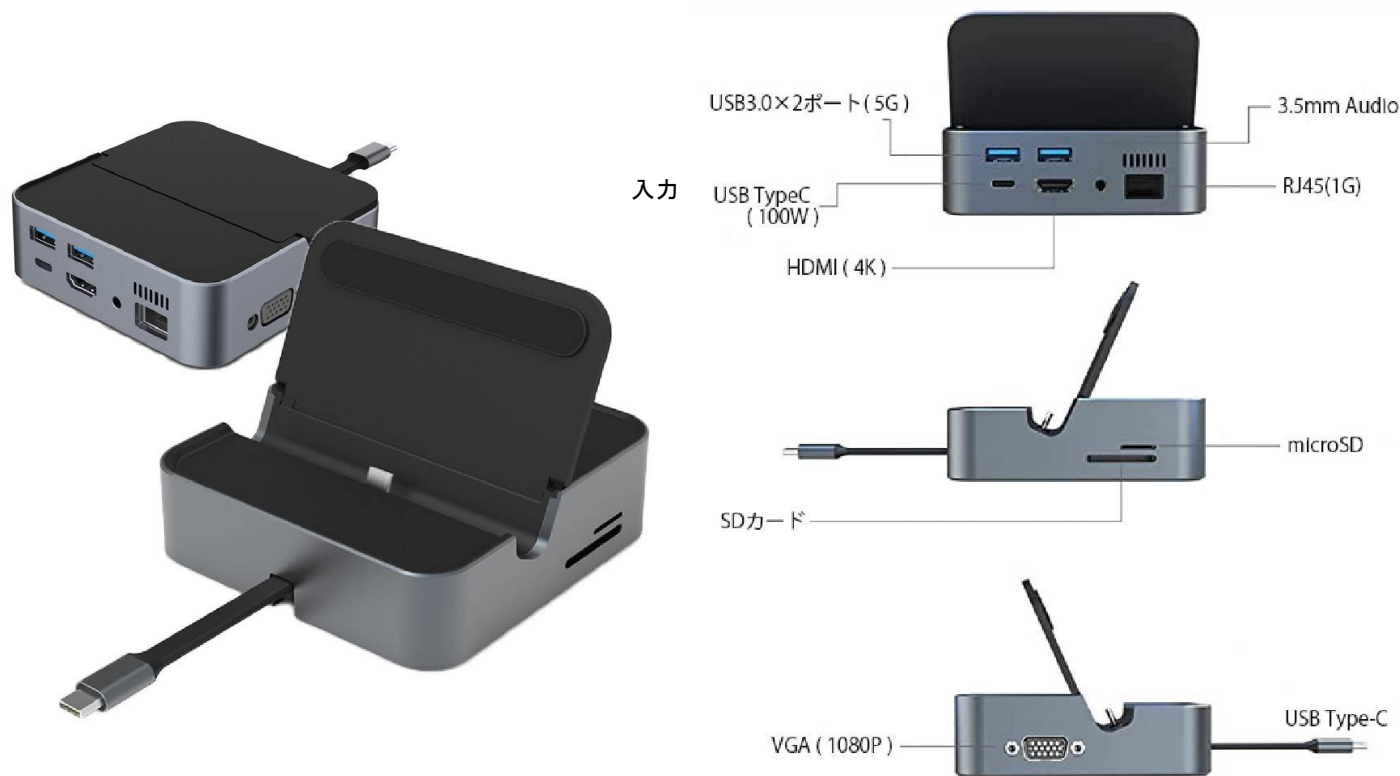

<9 機能> スマホドッキングステーション (TYPE-C)

型番 SMT-DOCK-9IN1

はじめに

お買い上げいただき、誠にありがとうございました。本書をよくお読みの上、正しくご使用ください。

■本製品の仕様

Type-C ポートを持つスマホ、パソコン、タブレットで使用できます。

<仕様>

項目	内容
大きさ	約 210g、約 10×10×3cm
インターフェース	USB3.0(5G)×2PORT、USB Type-C(100W 入力)、HDMI(4K)、RJ45(LAN 1G)、VGA(1080P)、microSD、SD、3.5 mm Audio、USB Type-C(オス)