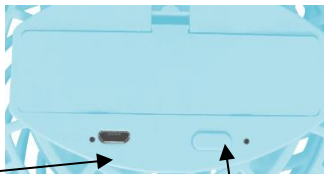

充電式クリップ、置き型兼用速度調節ファン

特徴

充電可能で速度3段階調節機能付き扇風機
クリップ固定、机上に置いて両用で使用可能
使用する前にお読み下さい。

使用上の注意。

- ・ ご使用前には「使用上の注意」をよく読み、ご使用ください。
- ・ 異常現象が発生した場合は、すぐに電源を抜いて製品サポート又は販売元まで連絡下さい。
- ・ 高温多湿や直射日光が当たる場所、車内に放置しないでください。
- ・ この機器の保証は国内に限り有効です。

機器を開けたり、製品を改造しないで下さい。

- ・ お客様による分解、修理は火災や感電、故障の原因となりますので、絶対におやめください。
- ・ 異物、油滴、洗剤、液体を内部に入れないで下さい。
  火災や感電、故障の原因となります。
- ・ 機器を落としたり、強い衝撃を与えないで下さい。
- ・ 防水仕様ではありません。

1. 充電

USB 電源を接続して充電ください。

速度調節ボタン