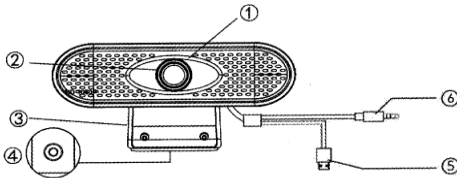

## 使用方法

- ① マイク
- ② レンズ
- ③ クリップ
- ④ 三脚ホール
- ⑤ USB ケーブル
- ⑥ マイクジャック

図のようにセットアップします

USB で PC と接続します。  
必要に応じマイク端子  
を接続ください

レンズはまわして焦点調整できます

## 仕様

※仕様は予告なく変更する場合があります

解像度	1920*1080	センサー	CMOS
マイク	有(3.5mmステレオミニプラグ)	撮影距離	2cm~
TWAN	ビデオ会議サポート	USB	USB2.0
大きさ	約120*33mm(前面サイズ) 約115g	USB ケーブル	約110cm