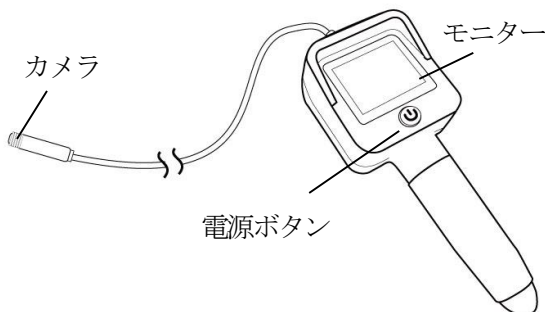

手持ち型LCD付ファイバーカメラ

特徴

ワンタッチで水道管の中や、タンスの裏などをのぞけます

使用前にお読み下さい。

使用上の注意。

- ・ご使用前には「使用上の注意」をよく読み、ご使用ください。
- ・異常現象が発生した場合は、すぐに電源を抜いて製品サポート又は販売元まで連絡下さい。
- ・先端部のみ防水仕様です。
- ・この機器の保証は国内に限り有効です。

機器を開けたり、製品を改造しないで下さい。

- ・お客様による分解、修理は火災や感電、故障の原因となりますので、絶対におやめください。
- ・異物、油滴、洗剤、液体を入れないで下さい。火災や感電、故障の原因となります。
- ・機器を落としたり強い衝撃を与えないで下さい。

下記のような場所ではご使用にならないでください。 火災、故障の原因となります。

- ・油煙や湯気が直接当たる場所や熱器具、加湿器の近く。可燃性ガスのある環境。炎天下、高温な環境。

1. 電池の入れ方

本機の裏側にある電池蓋を開け、単3形アルカリ電池4個を極性を間違わないように挿入ください。

電池の向きについて

電池の⊖極がスプリング側になるように挿入してください。

1. 操作方法

電源ボタンを押すとファイバーカメラのLEDライトが点灯し、映像がLCDに表示されます。

再度電源ボタンを押すと、電源OFFとなります。

※カメラ及びケーブル部分のみ防水

先端には付属の3種類の先端器具(ミラー、フック、マグネット)が用途により取りつけられます。カメラの先端部に挿入して、時計方向にねじ込んでください。

ミラー

フック

マグネット

2. 仕様

仕様は予告なく変更される場合があります。

(同梱物) 本体、先端器具3種、本説明書

表示	2.4インチ TFT LCD	ファイバー	約110cm
画素数	30万画素	先端直径	約9mm
動作時間	連続約2～5時間(電池・使用環境による)	電源	単3形アルカリ乾電池4本(別売)
本体寸法	約195*80*55mm(突起部を除く), 約205g(乾電池含む)	動作温度	0～50℃

3. サポート

保証書

型番 : LCD-FIB-HAND

ご購入日が記載された書類(レシート、領収書、納品書、保証書、メール等)のいずれかを必ず保管してください。製品保証を受ける際に必要になります。保証規定についてはブロードウォッチのホームページをご確認ください。