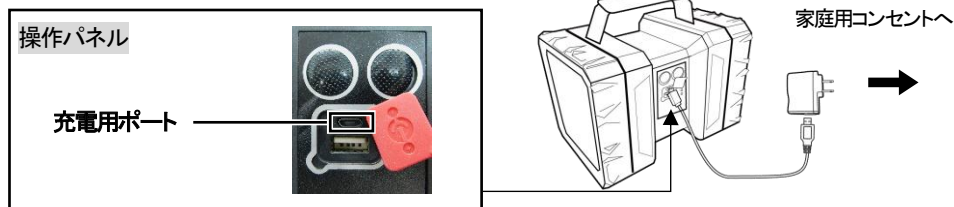

スポットライトボタン
(弱・強・点滅を切り替える)

充電用ポート

平面照射ボタン
(弱・中・強・赤青点滅を切り替える)

外部出力ポート(USB 端子)

2. 使用方法

充電する

付属の充電用ケーブルを本体の充電用ポートに接続し、USB コネクタを付属の充電器に接続すると充電が開始されます。

ライトの切り替え(弱・強・点滅)

スポットライト／平面照射ライトを弱・強・点滅表示ができます。

切り替えたいライトのボタンを押すたびに光が切り替わります。

4. 仕様

※仕様は予告なく変更される場合があります。

電池動作時間	強点灯で約8時間		
LED	30W クラス スポットライト時約 3000lm、平面照射時 約 2500lm		
バッテリー	リチウムイオン電池 6000mAh(充電 8 時間程度)		
外部出力	USB 端子:DC5V/0.5A、		
充電入力	DC5V(充電用ケーブルにて)	防水機能	生活防水
材質	ABS	大きさ	約 1120g、約 24 × 16 × 16cm(本体部分)