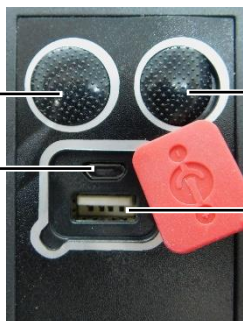

【大光量 800m、800 平米照射】大型LEDフラッシュライト

型番:LED-BIG-LIGHT

ご使用前には「使用上の注意」をよく読み、ご使用ください。

使用上のご注意

- ・ 異常現象(煙、異常膨張等)が発生した場合は、販売店または弊社サポートまで連絡下さい。
- ・ 製品を分解・改造しないでください。
- ・ 異物、油滴、液体を入れないでください。火災や感電、故障の原因となります。
- ・ ライトを直視しないでください。目を傷める原因となります。
- ・ 操作パネルに水がかかったり、水中での使用など内部に水が入るような使用はしないでください。
- ・ 濡れた手でケーブルの抜き差しをしないでください。感電の恐れがあります。
- ・ ケーブルを強く引っばったり、本製品に強い衝撃を与えたりしないで下さい。故障の原因となります。
- ・ 不安定な場所での使用はしないでください。また、設置は確実に行ってください。落下してけがや故障の原因となることがあります。

特長

- ◎大光量でイベントなどの照明としても使用できます。
- ◎USB 電源付きでモバイルバッテリーとして動作します。

1. 各部の名称

各部の名称

スポットライト

平面照射ライト

操作パネル

操作パネルについて

スポットライトボタン
(弱・強・点滅を切り替える)

充電用ポート

平面照射ボタン
(弱・中・強・赤青点滅を切り替える)

外部出力ポート(USB 端子)

2. 使用方法

充電する

付属の充電用ケーブルを本体の充電用ポートに接続し、USB コネクタを付属の充電器に接続すると充電が開始されます。

ライトの切り替え(弱・強・点滅)

スポットライト／平面照射ライトを弱・強・点滅表示ができます。

切り替えたいライトのボタンを押すたびに光が切り替わります。

4. 仕様

※仕様は予告なく変更される場合があります。

電池動作時間	強点灯で約8時間		
LED	30W クラス スポットライト時約 3000lm、平面照射時 約 2500lm		
バッテリー	リチウムイオン電池 6000mAh(充電 8 時間程度)		
外部出力	USB 端子:DC5V/0.5A、		
充電入力	DC5V(充電用ケーブルにて)	防水機能	生活防水
材質	ABS	大きさ	約 1120g、約 24 × 16 × 16cm(本体部分)